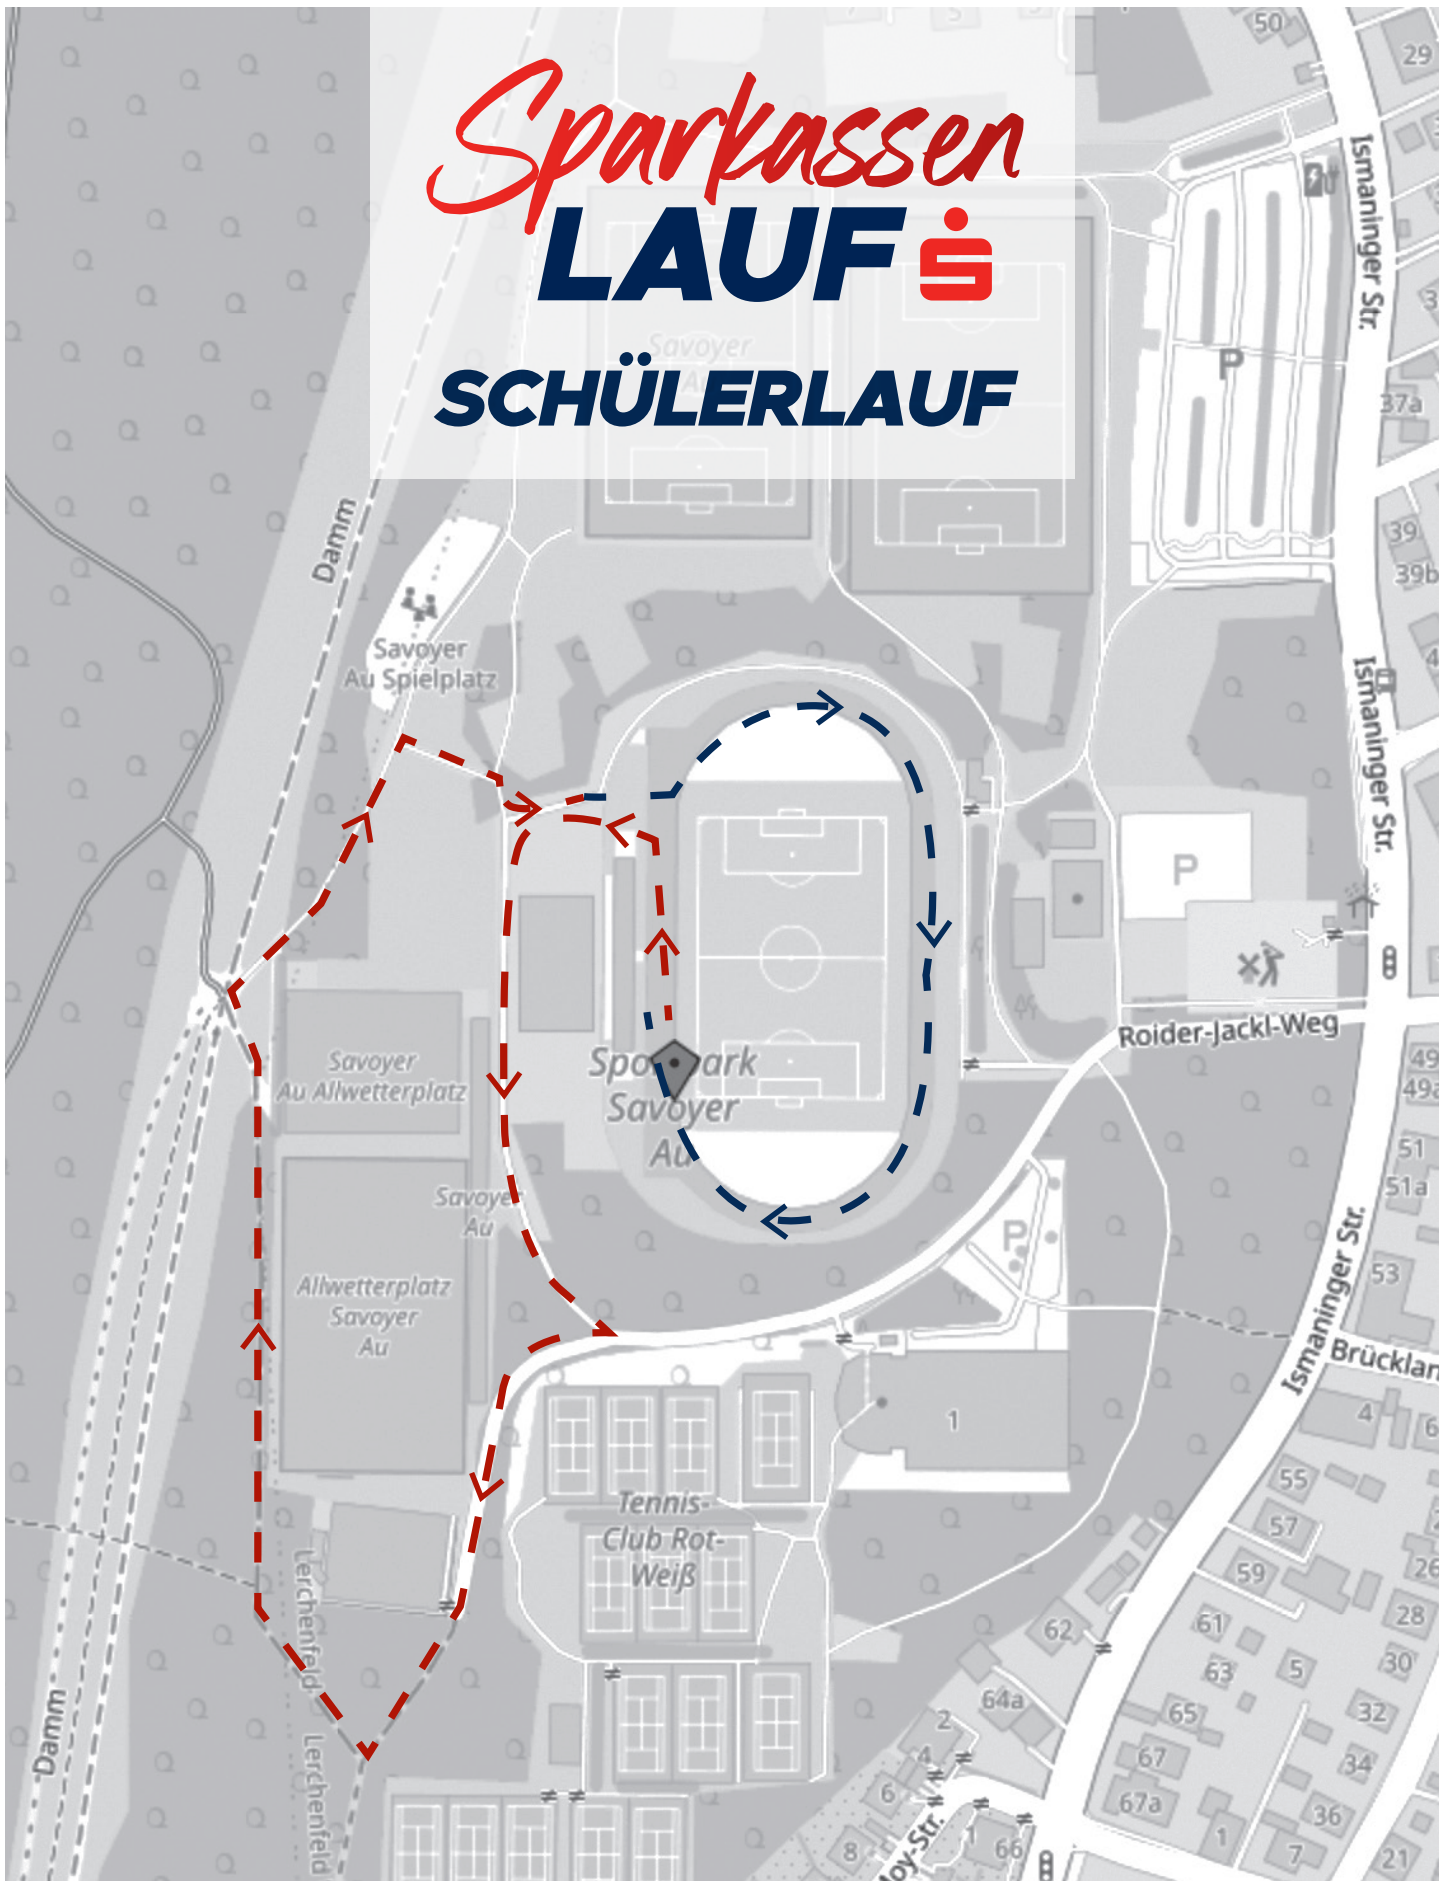

Sparkassen **LAUF** **SCHÜLERLAUF**

1.000 m • **Start 17:30 Uhr** • **Jg. 2015 und jünger**

WWW.FREISING.RUN