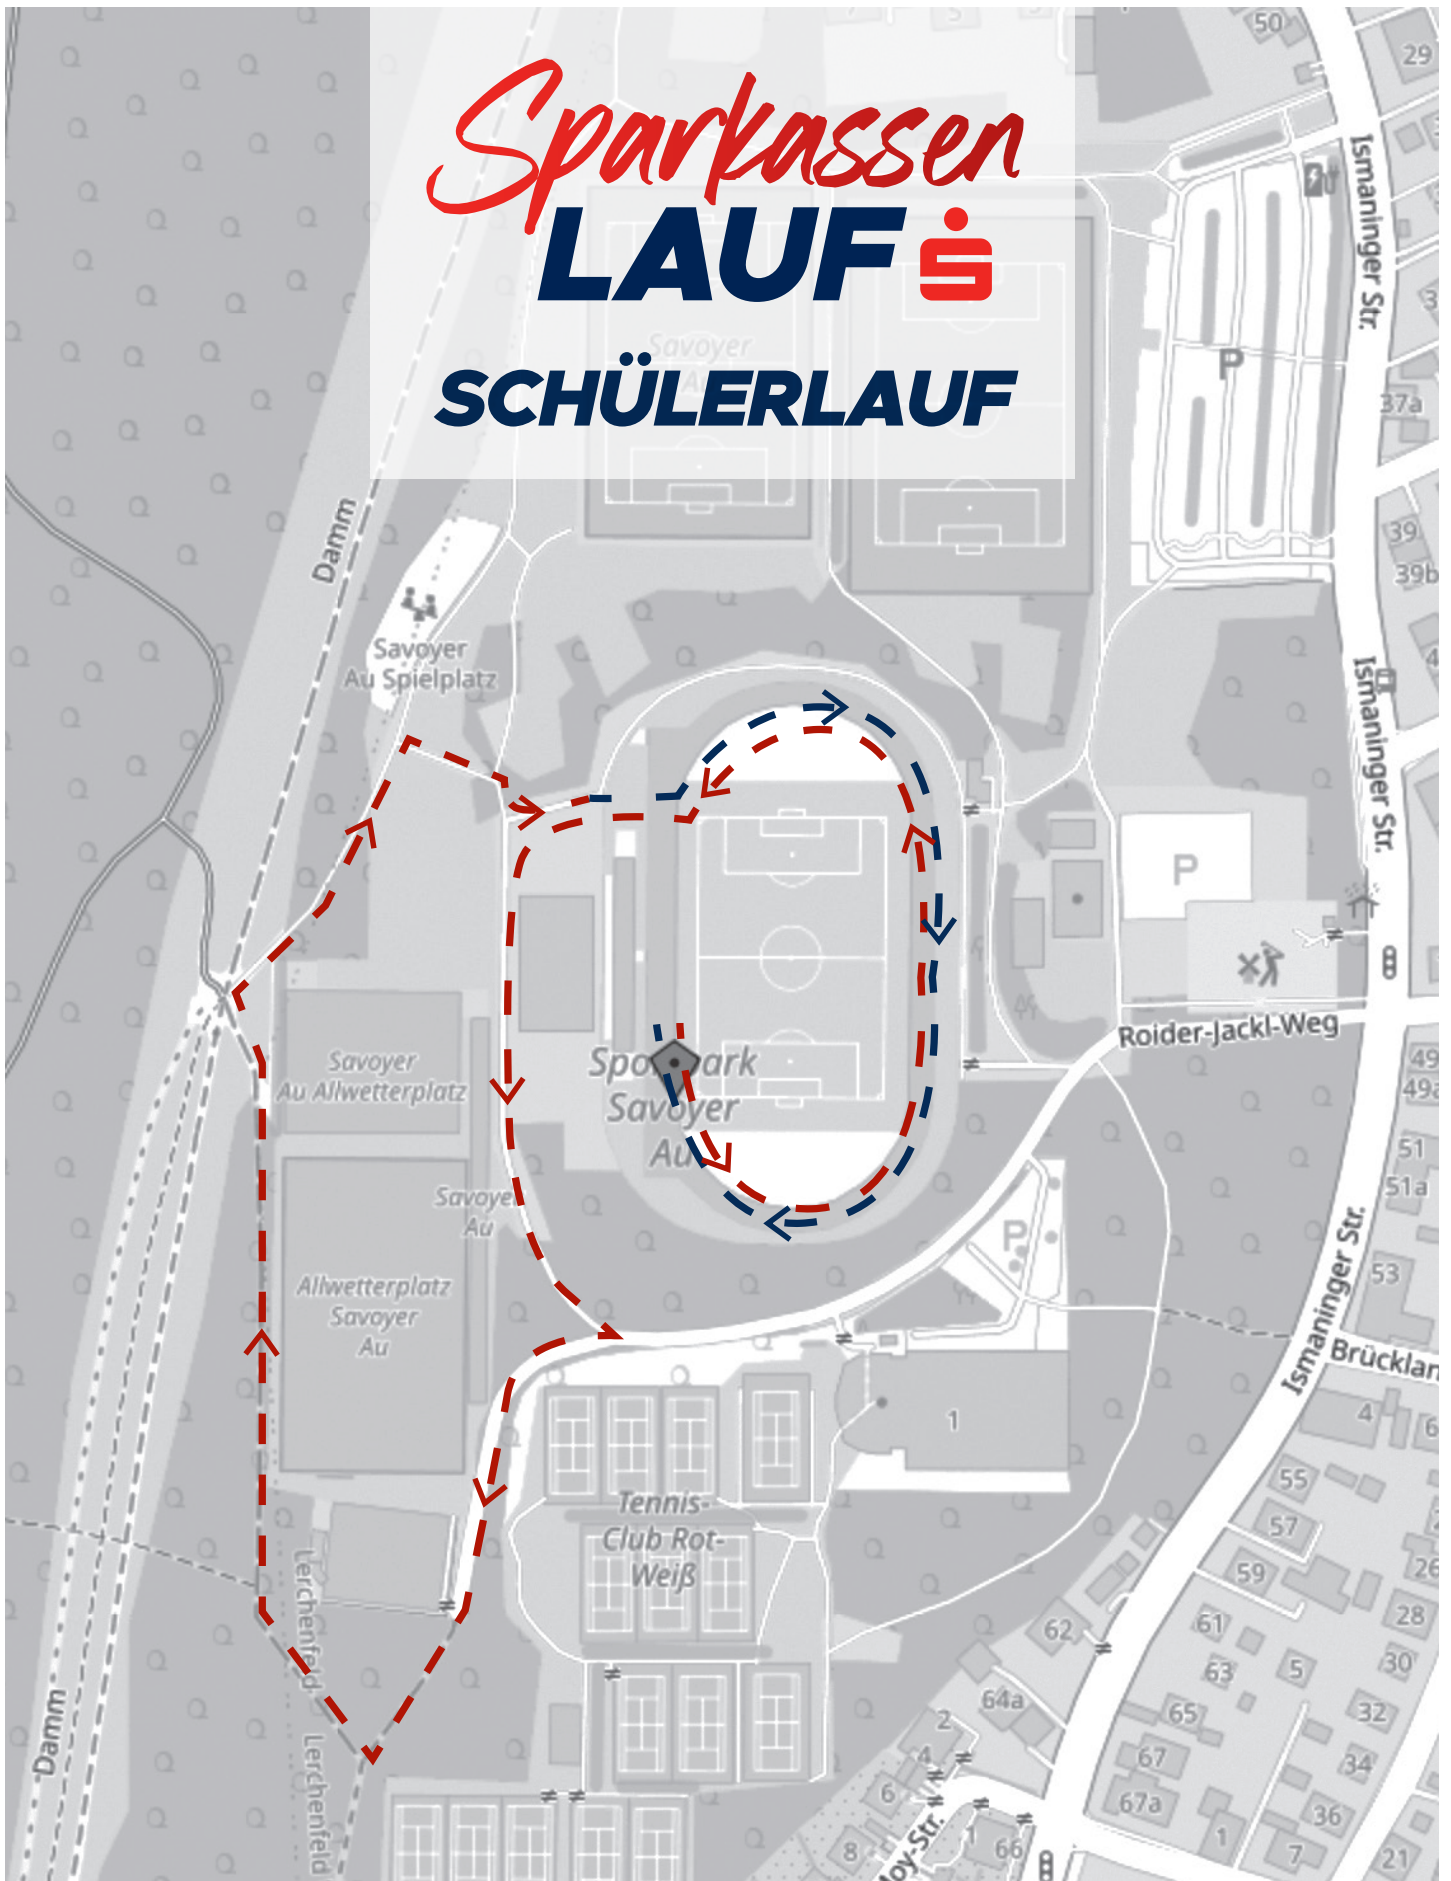

# Sparkassen **LAUF** **SCHÜLERLAUF**

**1.400 m • Start 17:40 Uhr • Jg. 2014 und älter**

[WWW.FREISING.RUN](http://WWW.FREISING.RUN)