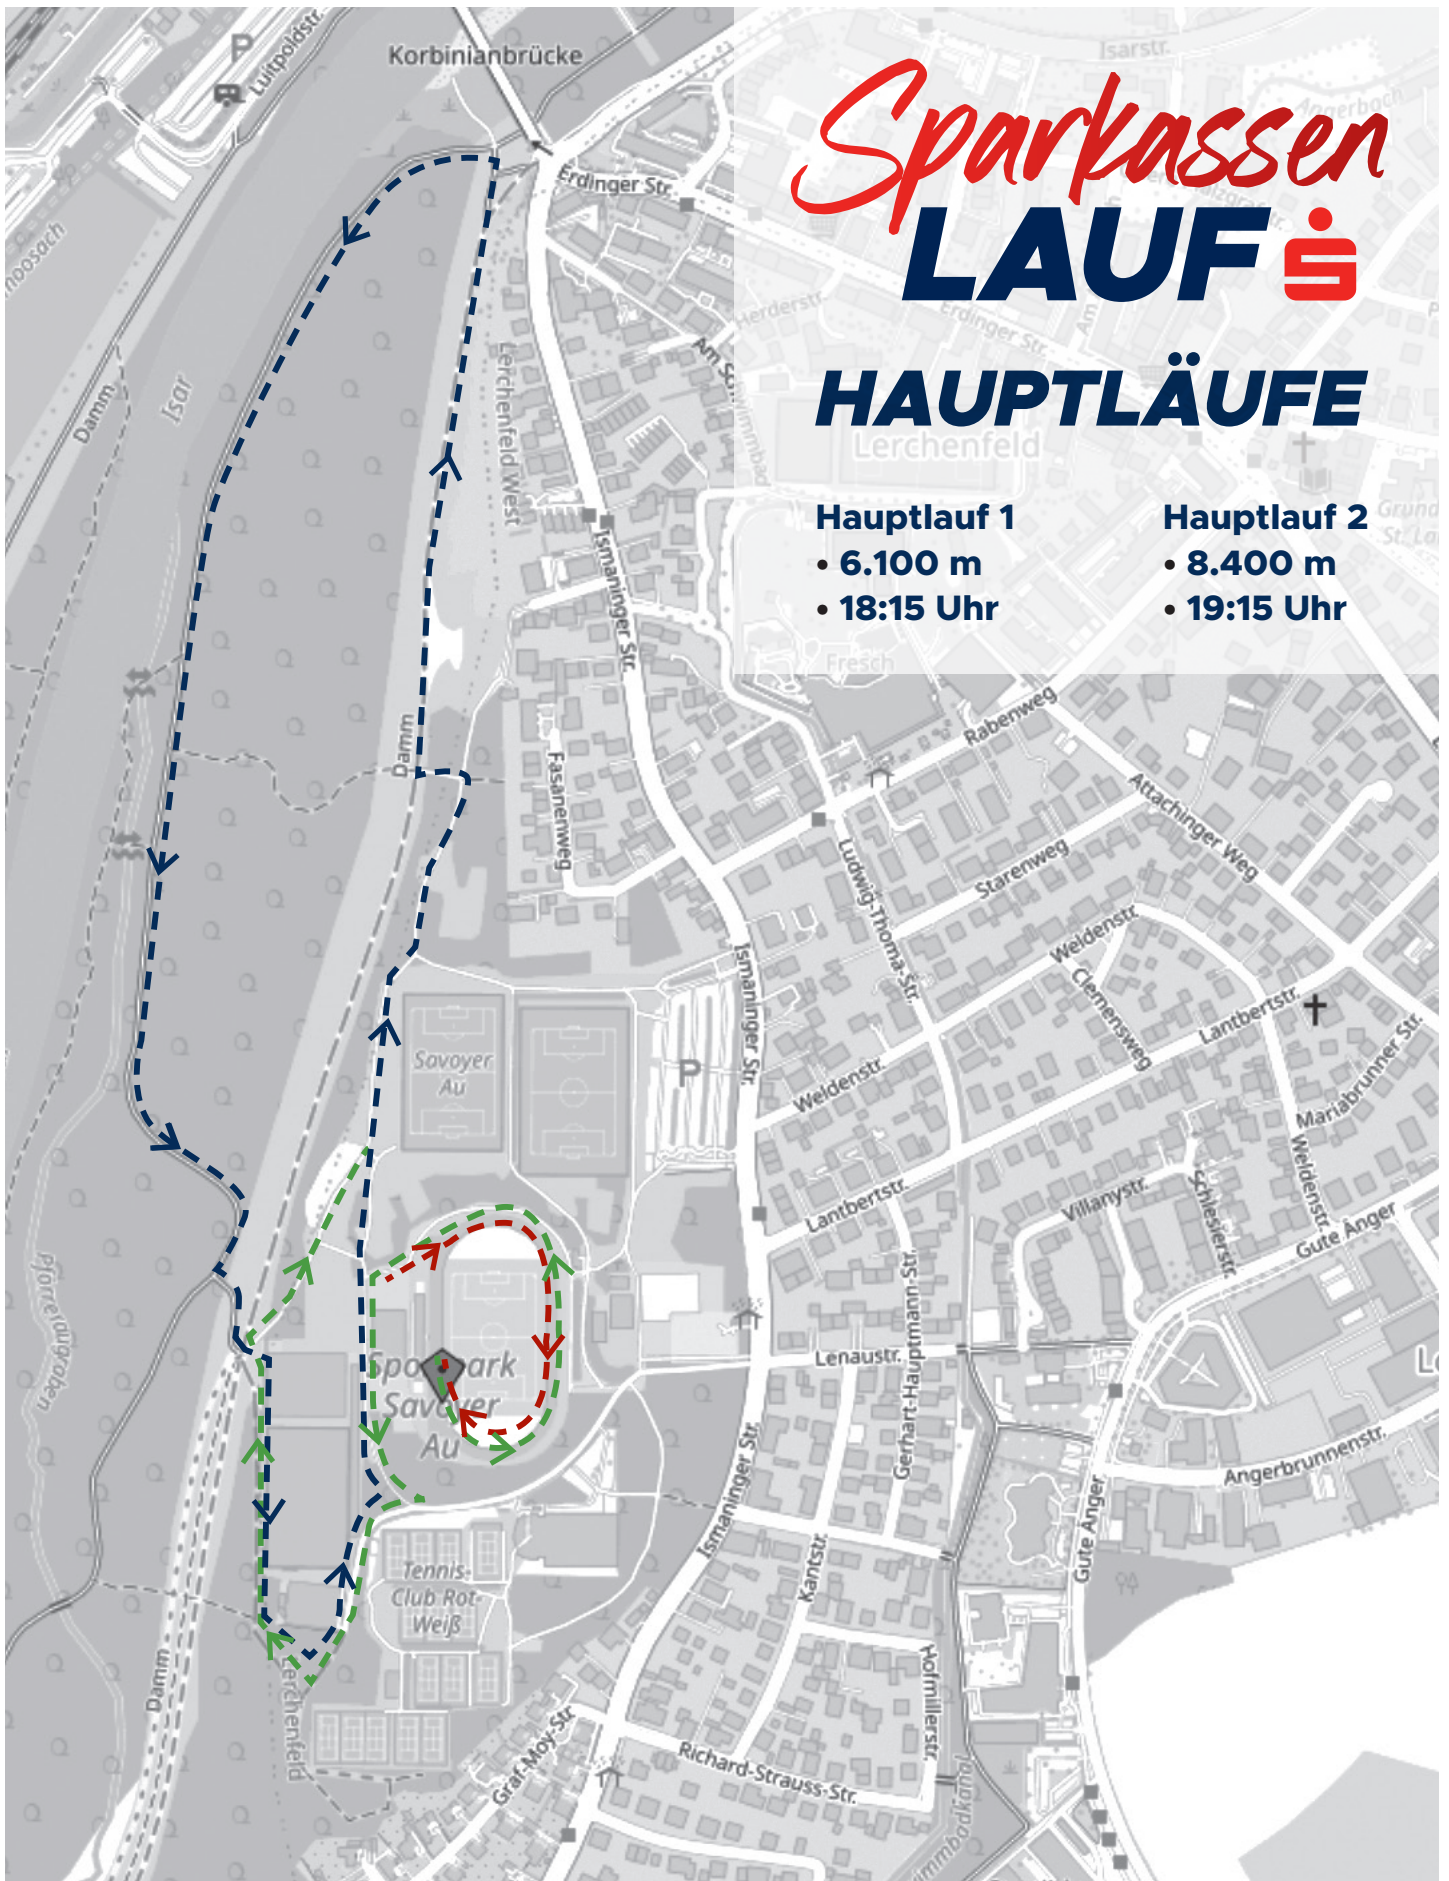

Sparkassen LAUF

HAUPTLÄUFE

Hauptlauf 1

- 6.100 m
- 18:15 Uhr

Hauptlauf 2

- 8.400 m
- 19:15 Uhr

Grün: Startrunde • **Blau: Runde 1,2... usw.** • **Rot: Weg ins Ziel**

WWW.FREISING.RUN